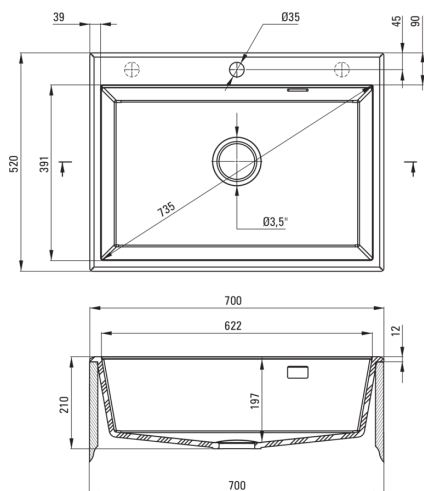

Codul produsului: ZQE_A103

Culoarea: alabastru

**Chiuvetă**

Finisaj	alabastru
Tipul suprafeței	mat
Material	granit
Metoda de instalare	cu montare încastrată
Număr de cuve	1
Lățimea minimă a dulapului [mm]	700
Lățime [mm]	520
Lungimea [mm]	700
Înălțime [mm]	210
Adâncimea cuvei [mm]	197
Lungimea conturului [mm]	680
Lățimea conturului [mm]	500
Dotat cu accesorii	Da
Număr de orificii	1
Număr de orificii făcute în avans	2

Sifon

Finisaj	oțel
Tipul dopului	automat
Sifon pentru economie de spațiu	Da
Sifon telescopic	Da
Posibilitate de racordare a unei mașini de spălat vase/ rufe	Da

Caracteristici:

- Proprietățile granitului Deante: rezistență la impact, temperatură ridicată, decolorare, șoc termic - conform standardului EN 13310
- Cea mai lungă garanție, de 18 ani
- Chiuveta este dotată cu accesorii de racordare la mașina de spălat vase
- Accesorii cu închidere automată a rigolei
- Proprietățile hidrofobe resping moleculele de apă.
- În cuva excepțional de spațioasă și adâncă intră până și tăvile scoase din cuptor
- Orificii suplimentare pentru instalarea unui dozator sau altor accesorii
- Agent de curățare special, sigur pentru suprafețele curățate
- Sifon pentru economie de spațiu, care înlesnește sortarea reziduurilor